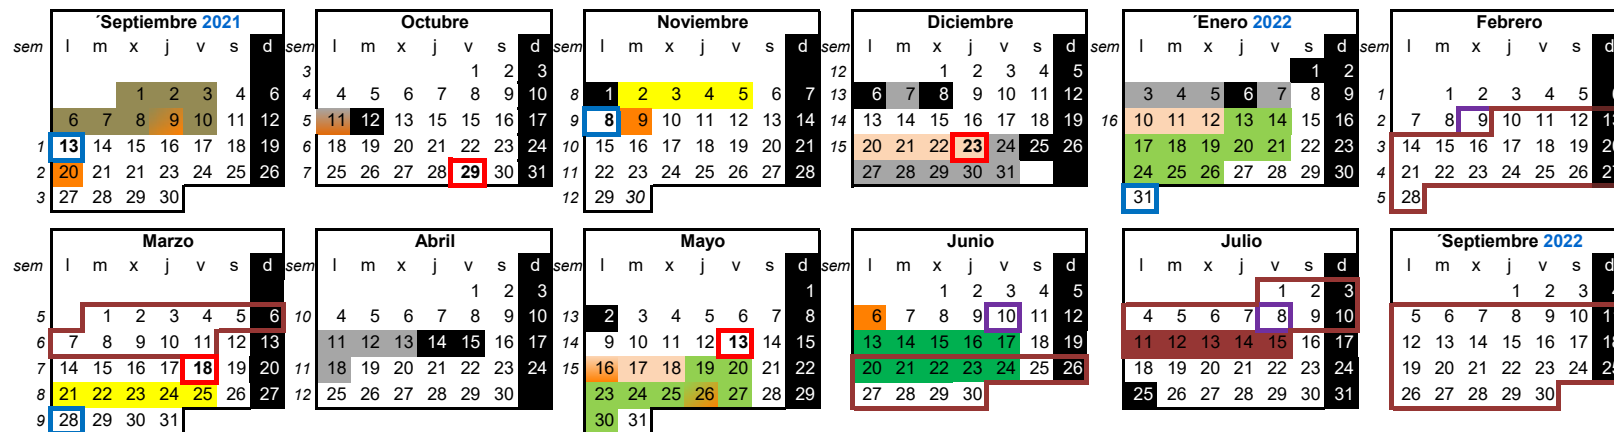

CALENDARIO ACADÉMICO CURSO 2021/22  
POSTGRADO - MÁSTERES

Días no lectivos	Festivos	Fechas académicas	Cuatrimestre 1	Cuatrimestre 2	Otras fechas
11 octubre	Fiestas locales (PENDIENTES)	Cursos 0 y Complementos Formativos	1-10 septiembre		
7 diciembre	9 y 20 Sept.				
24 dic a 7 ene	Getafe 26 may y 6 jun?	Inicio clases Cuatrimestre	13 septiembre	31 enero	
11 a 18 de abril	Leganés 11-oct	Inicio clases Semicuatrimestre	13 sept / 8 nov	31 enero / 28 marzo	
	Madrid-PT 9 nov y 16 mayo	Recuperaciones y Tutorías	Semana 15	Semana 15	
		Posibilidad Exámenes adelantados			
		Fin clases Cuatrimestre	23 diciembre	13 mayo	
		Fin clases Semicuatrimestre	29 oct / 23 dic	18 marzo / 13 mayo	
	Fiestas nacionales y CAM	Exámenes asignaturas Semicuat. Semana 8	2-5 noviembre	21-25 marzo	
		Exámenes ordinarios	13-26 enero	19 mayo - 30 mayo	
		Exámenes extraordinarios	13-24 junio		
			Periodos Defensa	Fecha Máx. Matricula	Periodos Defensa
			Febrero-Marzo	30-nov-21	10 febrero - 11 marzo
			Junio-Julio	06-abr-22	20 junio - 15 julio
			Septiembre	06-abr-22	5-30 septiembre
			Aprobado en CDCP 19-01-2021		
			Aprobación por Cº de Gobierno Febrero 2021		

Observaciones:

Los festivos de 2022, especialmente los locales, pueden variar en función de las fechas oficiales aprobadas por la administración competente.

(\*) El MU de Acceso al Ejercicio de la Abogacía y los Másteres profesionales de la Escuela Politécnica Superior tienen peculiaridades respecto al calendario general que serán publicadas en sus respectivas páginas web